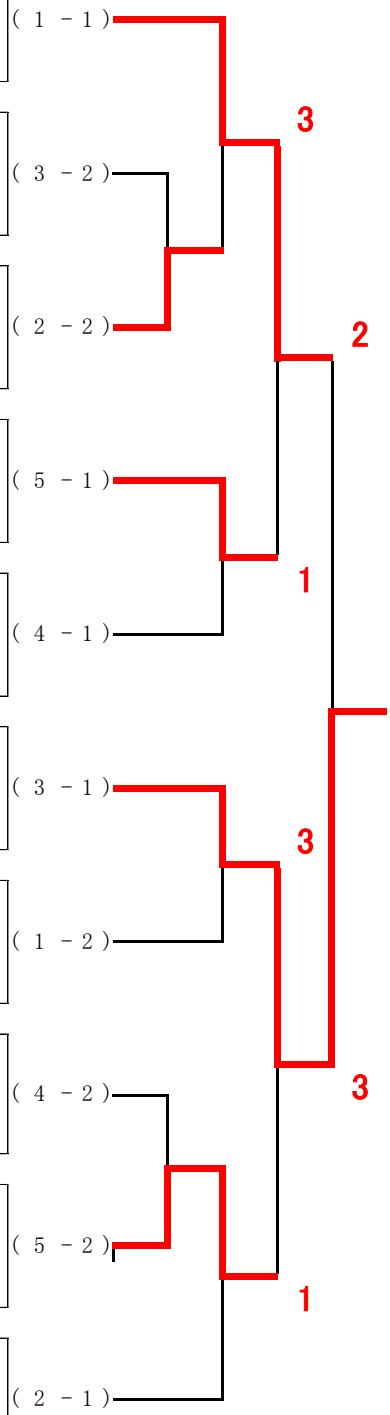

ダブルス 120歳代上位の部(3コート～5コート)

1	石岡・斉藤 (静岡)	小柳・栗原 (群馬)	金久・長谷川 (愛知)			(1-1)
2	井上・松下 (静岡・愛媛)	小林・菊池 (茨城)	佐々木・相崎 (群馬)	吉野・原 (東京)		(3-2)
3	立石・杉本 (群馬・静岡)	萩谷・杉野 (茨城)	立川・神宮 (埼玉)	小山・廣瀬 (神奈川)		(2-2)
4	時岡・亀井 (京都)	増子・松田 (東京)	山田・左口 (静岡)			(5-1)
5	浅葉・東海 (東京)	小林・藤森 (長野)	三上・清水 (神奈川)			(4-1)
6	井上・松下 (静岡・愛媛)	小林・菊池 (茨城)	佐々木・相崎 (群馬)	吉野・原 (東京)		(3-1)
7	石岡・斉藤 (静岡)	小柳・栗原 (群馬)	金久・長谷川 (愛知)			(1-2)
8	浅葉・東海 (東京)	小林・藤森 (長野)	三上・清水 (神奈川)			(4-2)
9	時岡・亀井 (京都)	増子・松田 (東京)	山田・左口 (静岡)			(5-2)
10	立石・杉本 (群馬・静岡)	萩谷・杉野 (茨城)	立川・神宮 (埼玉)	小山・廣瀬 (神奈川)		(2-1)